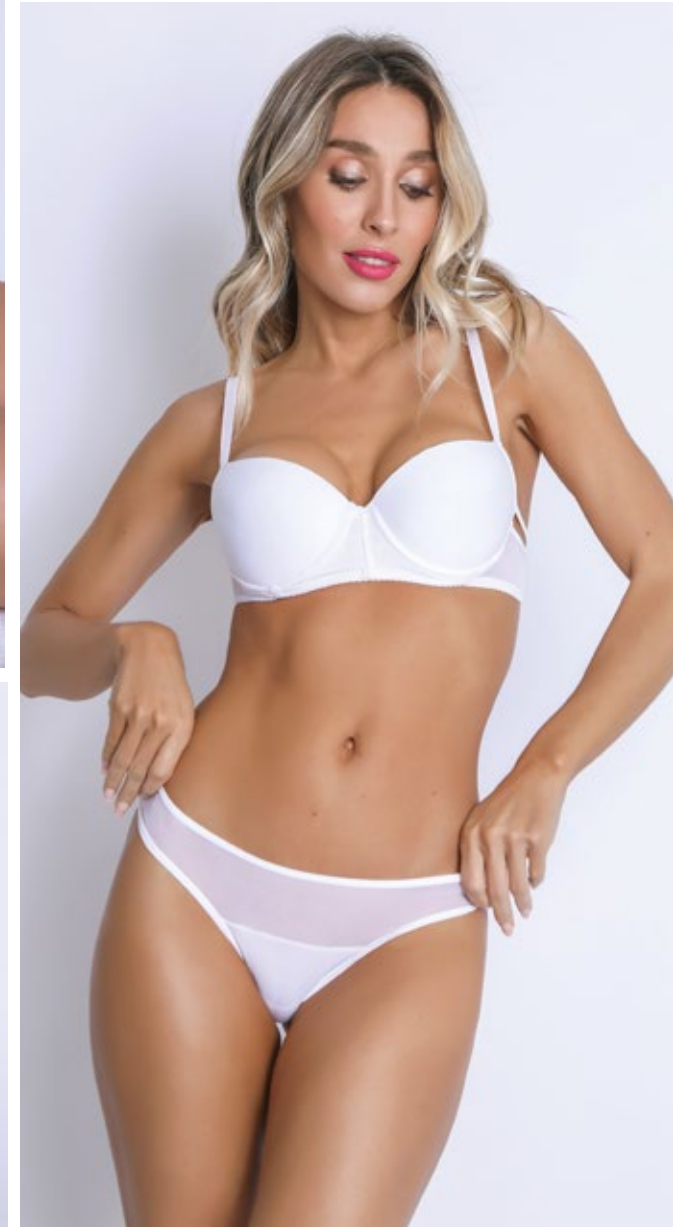

SENSUALITY LINE