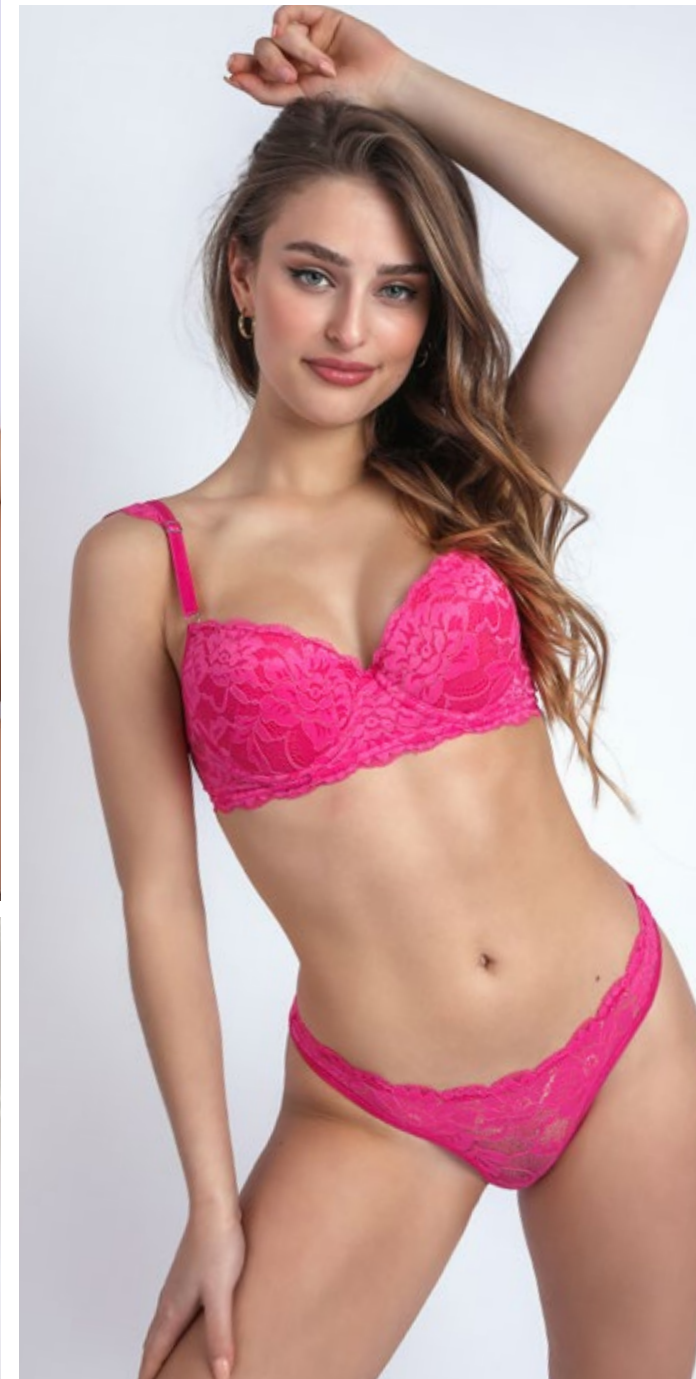

WWW.GEORGETTE.COM.AR

115

CONJUNTO SOFT CON VOLADO Y LESS.
Puntilla.

color **NEGRO** BLANCO **FUCSIA**

talle 85 90 95 100