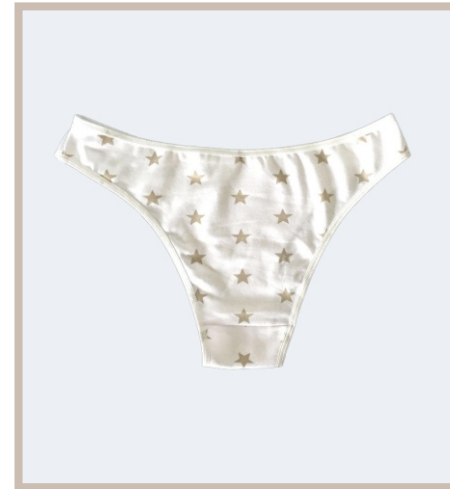

ART 8601E
& 8601/1E

PACK X3 VEDETINA DE
ALGODÓN C/LYCRA ESTAMPADO.
TALLE: ÚNICO & ESPECIAL

ART 8701E
& 8701/1E

PACK X3 CULOTTELESS DE
ALGODÓN C/ LYCRA ESTAMPADO.
TALLE: ÚNICO & ESPECIAL