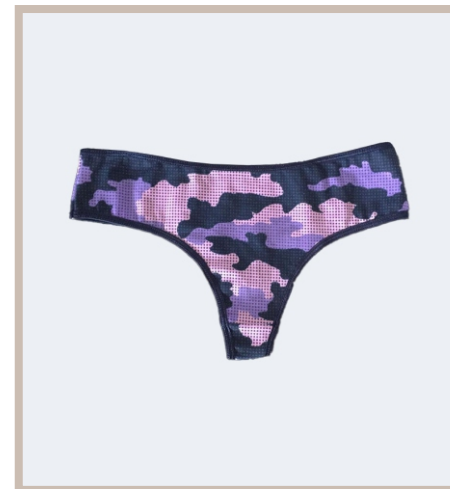

ART 8601E
& 8601/1E

PACK X3 VEDETINA DE
ALGODÓN C/LYCRA ESTAMPADO.
TALLE: ÚNICO & ESPECIAL

ART 8701E
& 8701/1E

PACK X3 CULOTTELESS DE
ALGODÓN C/ LYCRA ESTAMPADO.
TALLE: ÚNICO & ESPECIAL