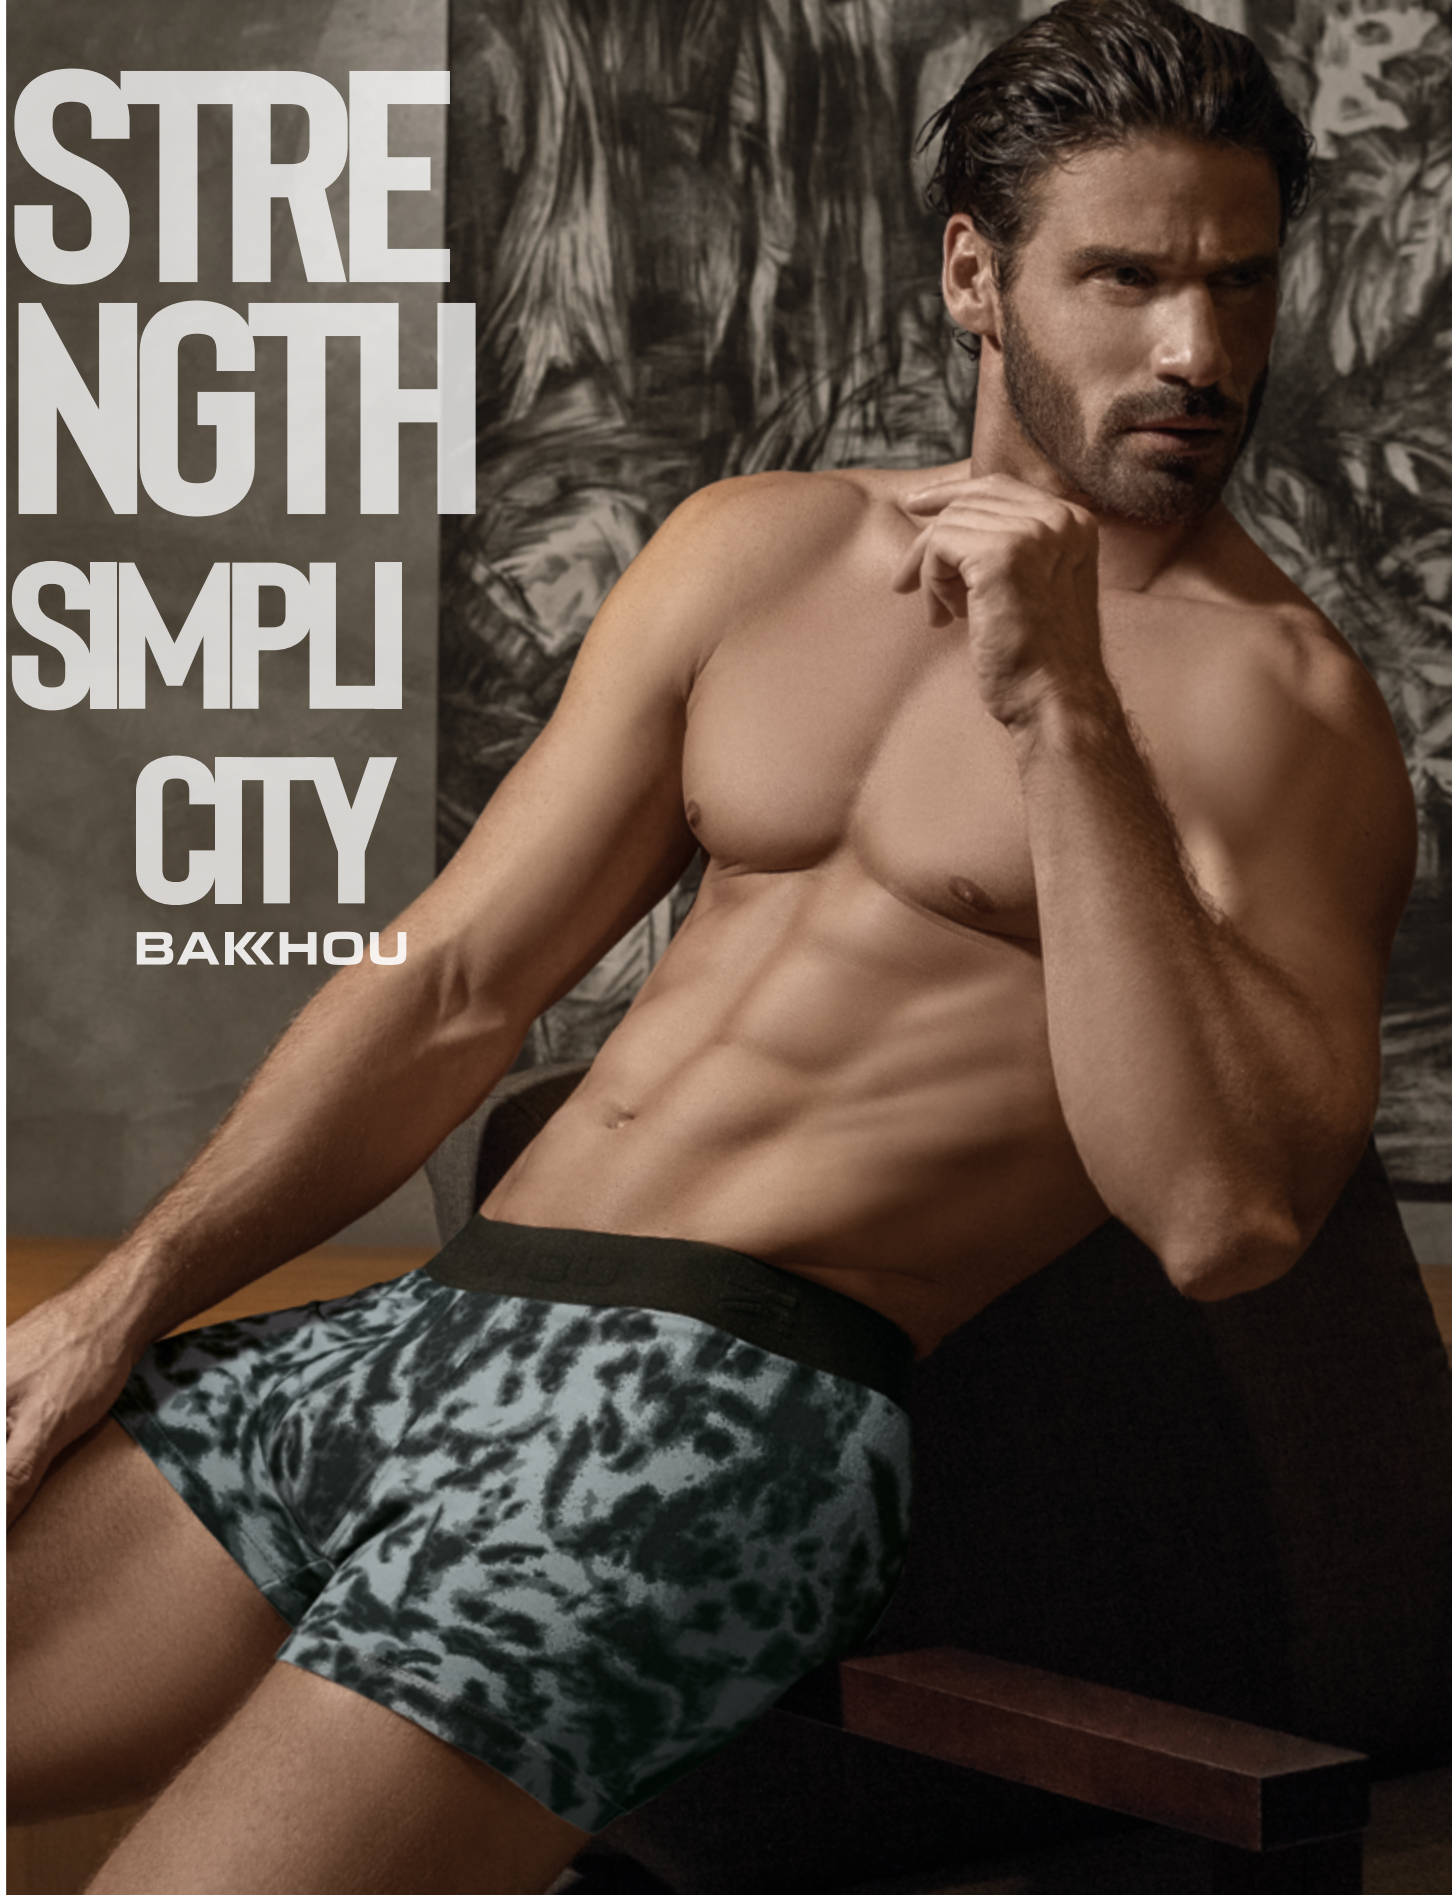

BOXER

ALGODÓN Y LYCRA

Liso, elástico sublimado.

Azul marino - celeste
gris melange - negro
S - M - L - XL - XXL

STRENGTH SIMPLICITY CITY

BAKKHOU

I N D I C E

2128

BOXER | ALGODÓN Y LYCRA

Estampado Animal Print, elástico sobre relieve negro.

Celeste - gris - marrón / S - M - L - XL - XXL

DEPORTIVO

2103

BOXER | ALGODÓN Y LYCRA

Deportivo, liso con detalle de líneas, elástico Bakhou.