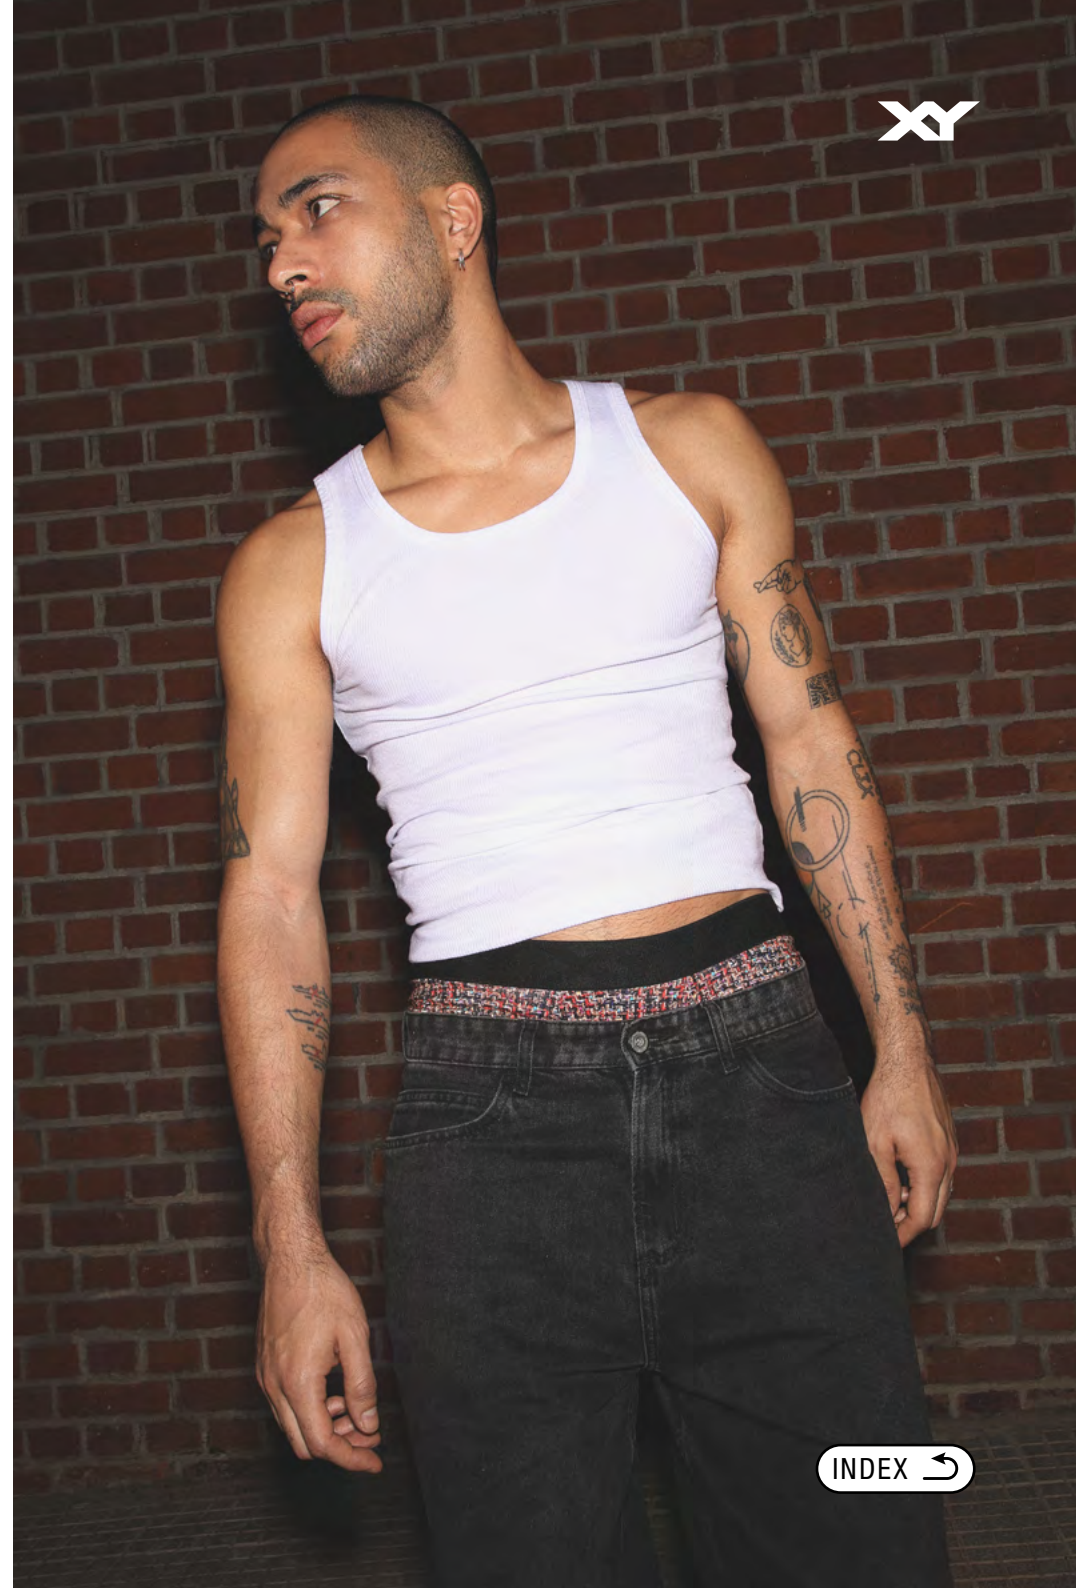

ART 1448

WEAVE

Boxer de algodón con elastano estampado.

/ S - M - L - XL - XXL