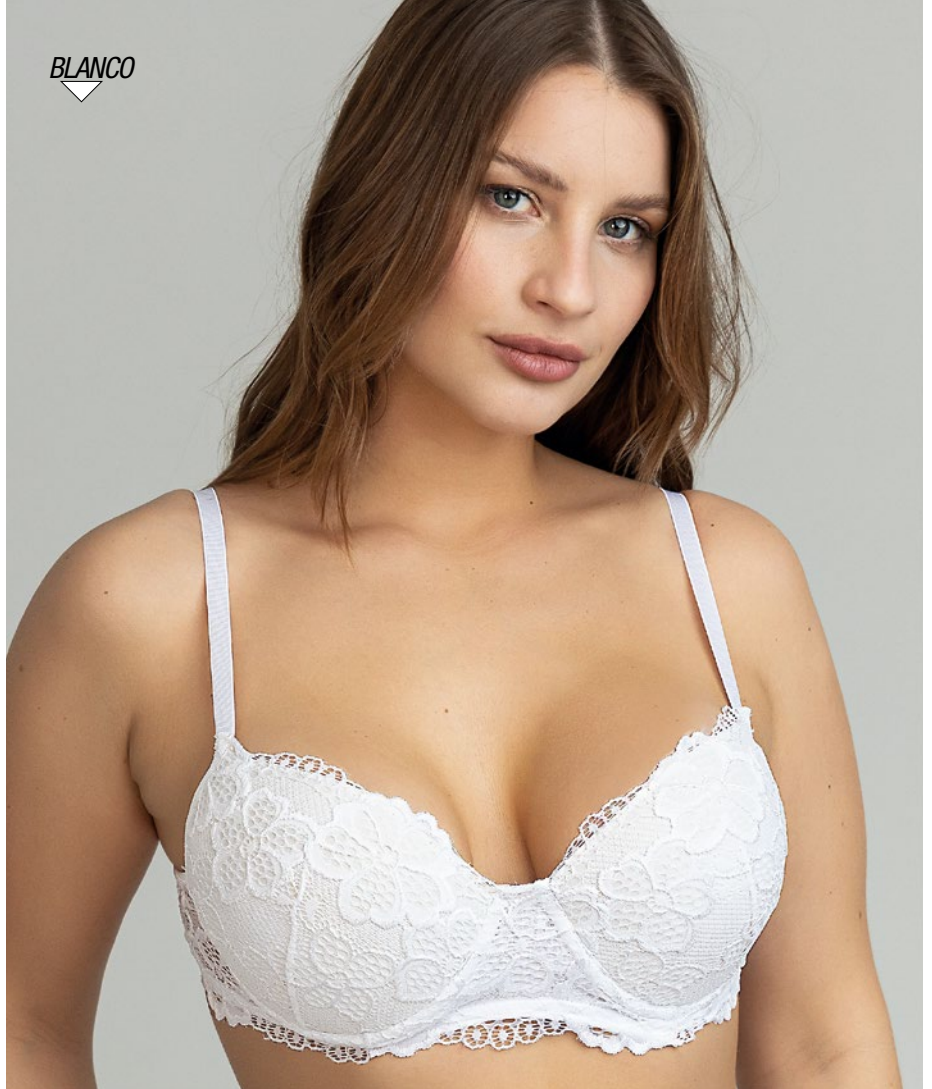

BLANCO

LILA