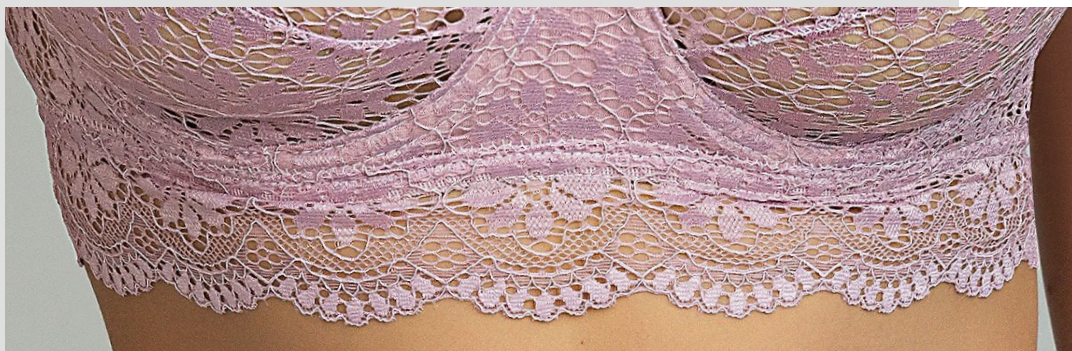

Corset soft
de encaje y tul

100, 105, 110, 115

- BLANCO 
 - NEGRO 
 - ROJO** 
-

ROSA
VIEJO

SET
6040

BLANCO

línea
PLUS SIZE
72

SET 6040